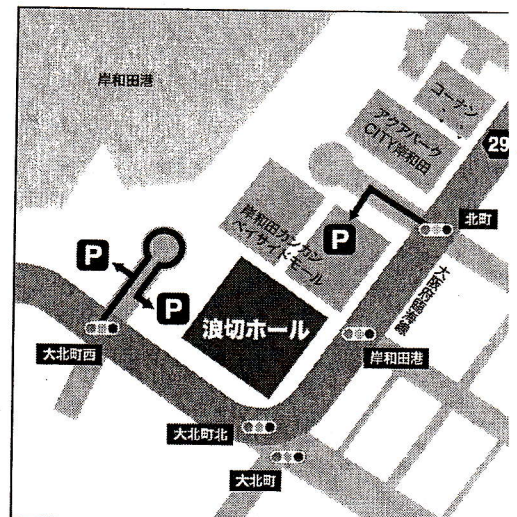

公演カレンダー

チケットのお申し込み

ホールのご利用

ホールのご案内

アクセス

マップ/交通機関

岸和田市立浪切ホール
〒596-0014 大阪府岸和田市港緑町1-1

【お車の場合】

阪神高速湾岸線利用→岸和田南ICを降りて約1分
<大阪市内から>岸和田南ICへ約25分
<関西国際空港から>岸和田南ICへ約10分
駐車場ご案内

【電車の場合】

南海本線「なんば」駅から急行で「岸和田」駅へ約25分
「岸和田」駅から徒歩約10分
YAHOO!JAPAN 路線(経路、運賃検索)より

【バスの場合】

岸和田市内循環線「ローズバス」をご利用ください。

① 駐車場は混雑することがありますので、お車でお越しの際は時間に余裕を持ってお出かけください。
なお、できるだけ公共交通機関のご利用をお願いいたします。