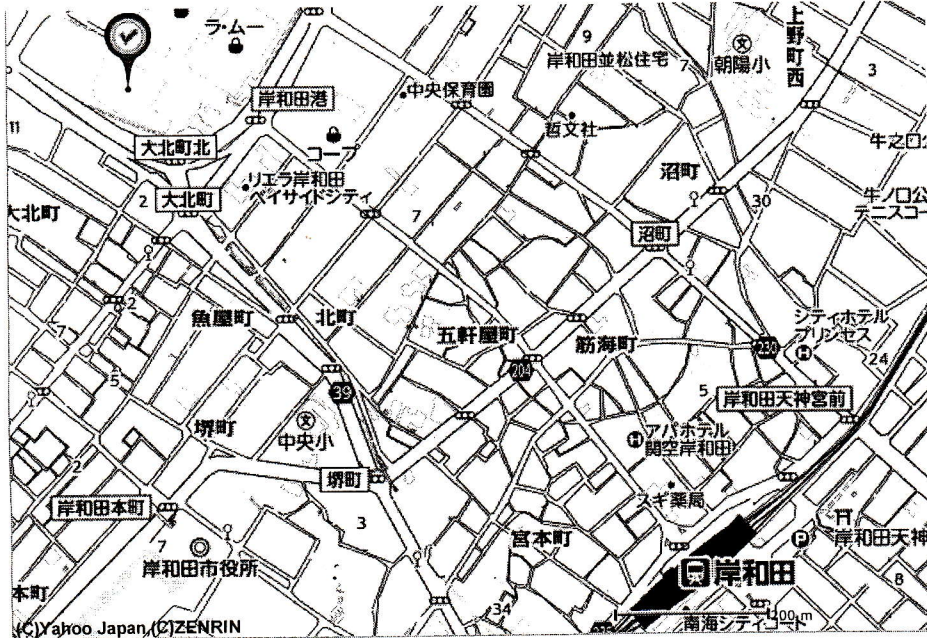

公演カレンダー

チケットのお申し込み

ホールのご利用

ホールのご案内

アクセス

マップ/交通機関

岸和田市立浪切ホール
〒596-0014 大阪府岸和田市港緑町1-1

【お車の場合】
阪神高速湾岸線利用→岸和田南ICを降りて約1分
<大阪市内から>岸和田南ICへ約25分
<関西国際空港から>岸和田南ICへ約10分
駐車場ご案内

【電車の場合】
南海本線「なんば」駅から急行で「岸和田」駅へ約25分
「岸和田」駅から徒歩約10分
YAHOO!JAPAN 路線(経路、運賃検索)

【バスの場合】
岸和田市内循環線「ローズバス」をご利用ください。

① 駐車場は混雑することがありますので、お車でお越しの際は時間に余裕を持ってお出かけください。
なお、できるだけ公共交通機関のご利用をお願いします。

P 駐車場

平日

終日無料

土・日

終日無料