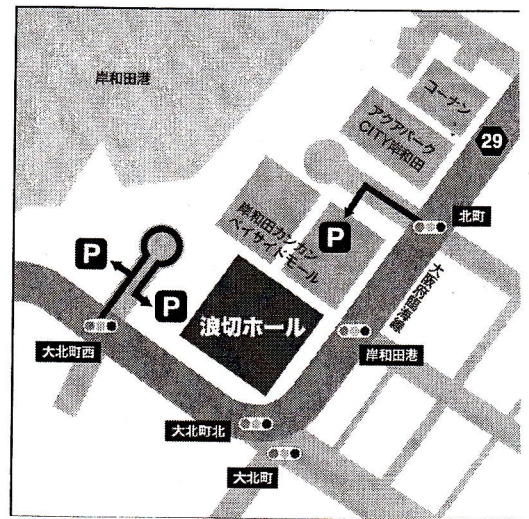

公演カレンダー

チケットのお申し込み

ホールのご利用

ホールのご案内

アクセス

マップ/交通機関

岸和田市立浪切ホール
〒596-0014 大阪府岸和田市港緑町1-1

【お車の場合】
阪神高速湾岸線利用→岸和田南ICを降りて約1分
<大阪市内から>岸和田南ICへ約25分
<関西国際空港から>岸和田南ICへ約10分
駐車場ご案内

【電車の場合】
南海本線「なんば」駅から急行で「岸和田」駅へ約25分
「岸和田」駅から徒歩約10分
YAHOO!JAPAN 路線(経路、運賃検索)

【バスの場合】
岸和田市内循環線「ローズバス」をご利用ください。

① 駐車場は混雑することがありますので、お車でお越しの際は時間に余裕を持ってお出かけください。
なお、できるだけ公共交通機関のご利用をお願いします。

P 駐車場

平日

終日無料

土・日

終日無料