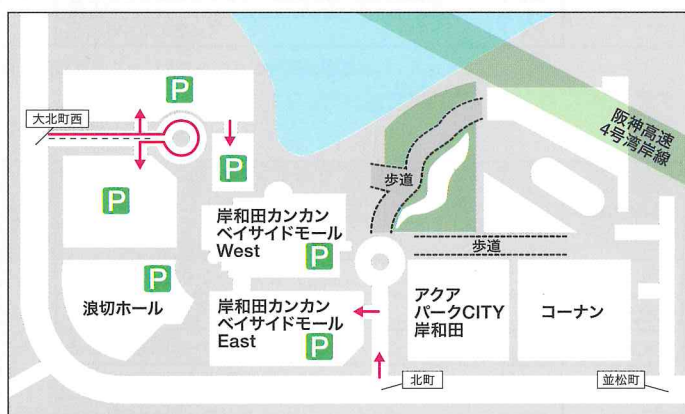

Access Information 交通のご案内

▶お車の場合

阪神高速湾岸線利用→岸和田南ICを降りて約1分

<大阪市内から>岸和田南ICへ約25分

<関西国際空港から>岸和田南ICへ約10分

▶電車の場合

南海本線「なんば」駅から急行で「岸和田」駅へ約25分

「岸和田」駅から徒歩約10分

▶バスの場合

岸和田市内循環線「ローズバス」をご利用ください。

駐車場は混雑することがありますので、お車でお越しの際は時間に余裕を持ってお出かけください。なお、できるだけ公共交通機関のご利用をお願いいたします。

Parking Information 駐車場のご案内

P… 終日無料駐車場

岸和田市立浪切ホール

〒596-0014 大阪府岸和田市港緑町1番1号

<https://namikiri.jp/>